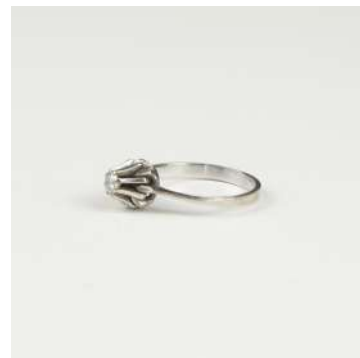

Oro amarillo de 14 kt y diamantes.

Peso: 5,40 gr

Medida: N° 12

Salda: 250 €

LOTE 10

SALIDA 300 €

111871

MEDIA ALIANZA

Oro blanco de 18 kt y diamantes talla carré.

Medida: 20

Peso: 3,6 gr

Salida: 300 €

LOTE 11

SALIDA 300 €

111872

SOLITARIO BRILLANTE