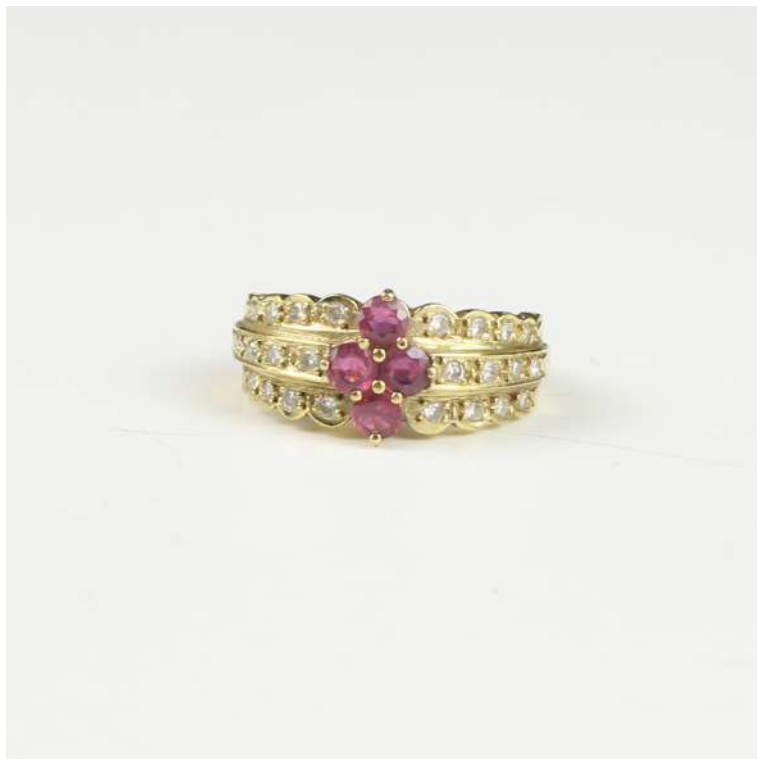

111878

SORTIJA BRILLANTE LAGRIMA

Oro de 14 kt y diamante talla pera de 0,50 ct aproximado.

Peso: 2,60 gr

Medida: 11

Salida: 600 €

LOTE 18

SALIDA 400 €